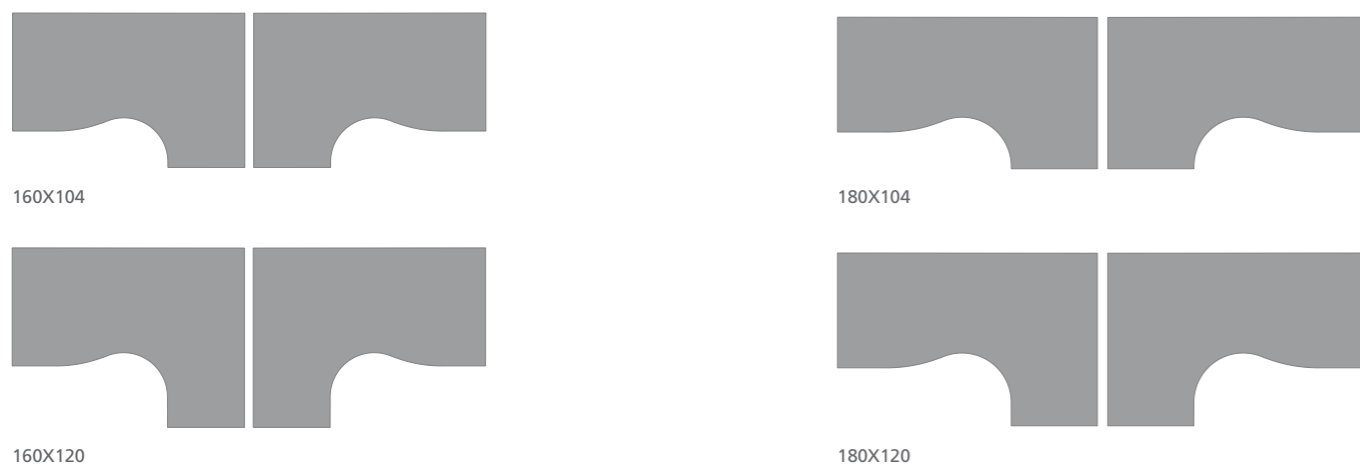

Workstation / Workstation / Plateau compact / Eckschreibtisch / Mesa operativa / Эргономичный стол