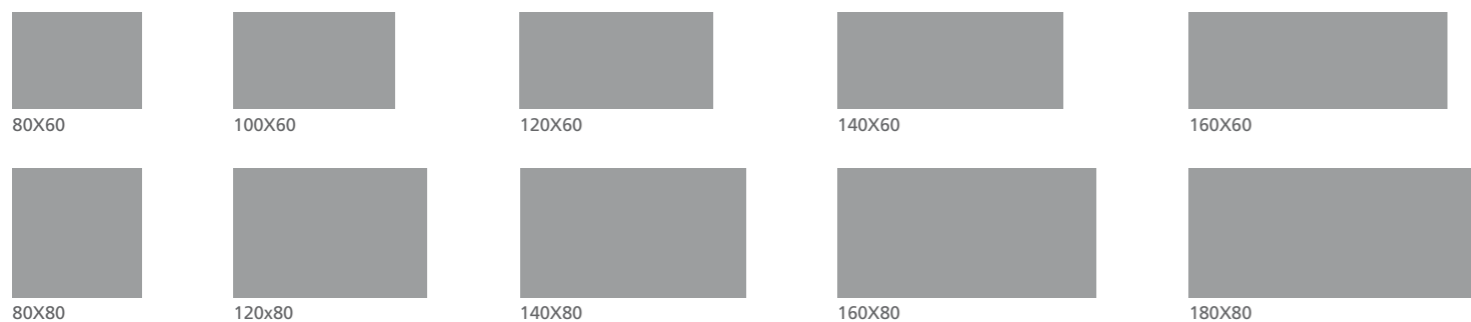

Scrivanie / Desk / Bureau / Schreibtisch / Escritorio / Стол руководителя