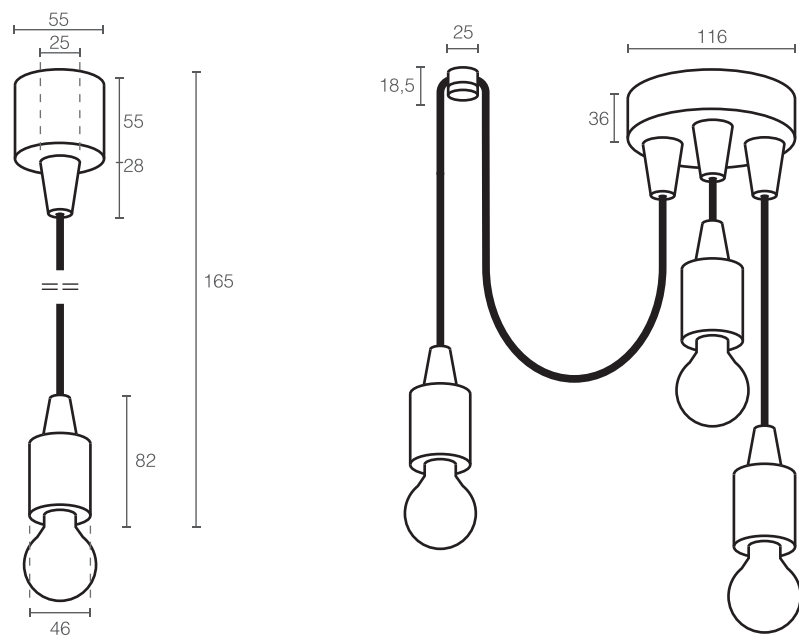

Calemide EDISON

Tradition & Future

Catalogo componenti / Composant catalogue
Components catalogue / Komponentenkatolog

Lampadine / Lampes
Illuminant / Leuchtmittel

E27 Ⓢ 230 W Eco - Led 20 Watt
Rustika

Struttura completa / Structure complète
Complete frame / Komplette Struktur

Finiture

Nichel Spazzolato
Nichel Lucido
Ottone Spazzolato
Rame Lucido

Surfaces

Nichel Brossé
Nichel Poli
Laiton Massif Brossé
Cuivre Poli

Surface

Brushed Nickel
Polished Nickel
Brushed Full Brass
Polished Copper

Oberfläche

Nickel Gebürstet
Nickel Poliert
Massiv Messing Gebürstet
Kupfer Poliert